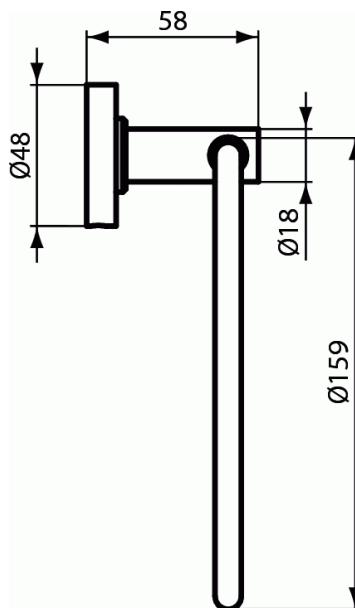

Cod produs A9130

### Inel pentru prosop

IOM Inel pentru prosop

Set de fixare inclus

Diametrul inelului 159 mm

0,4 kg